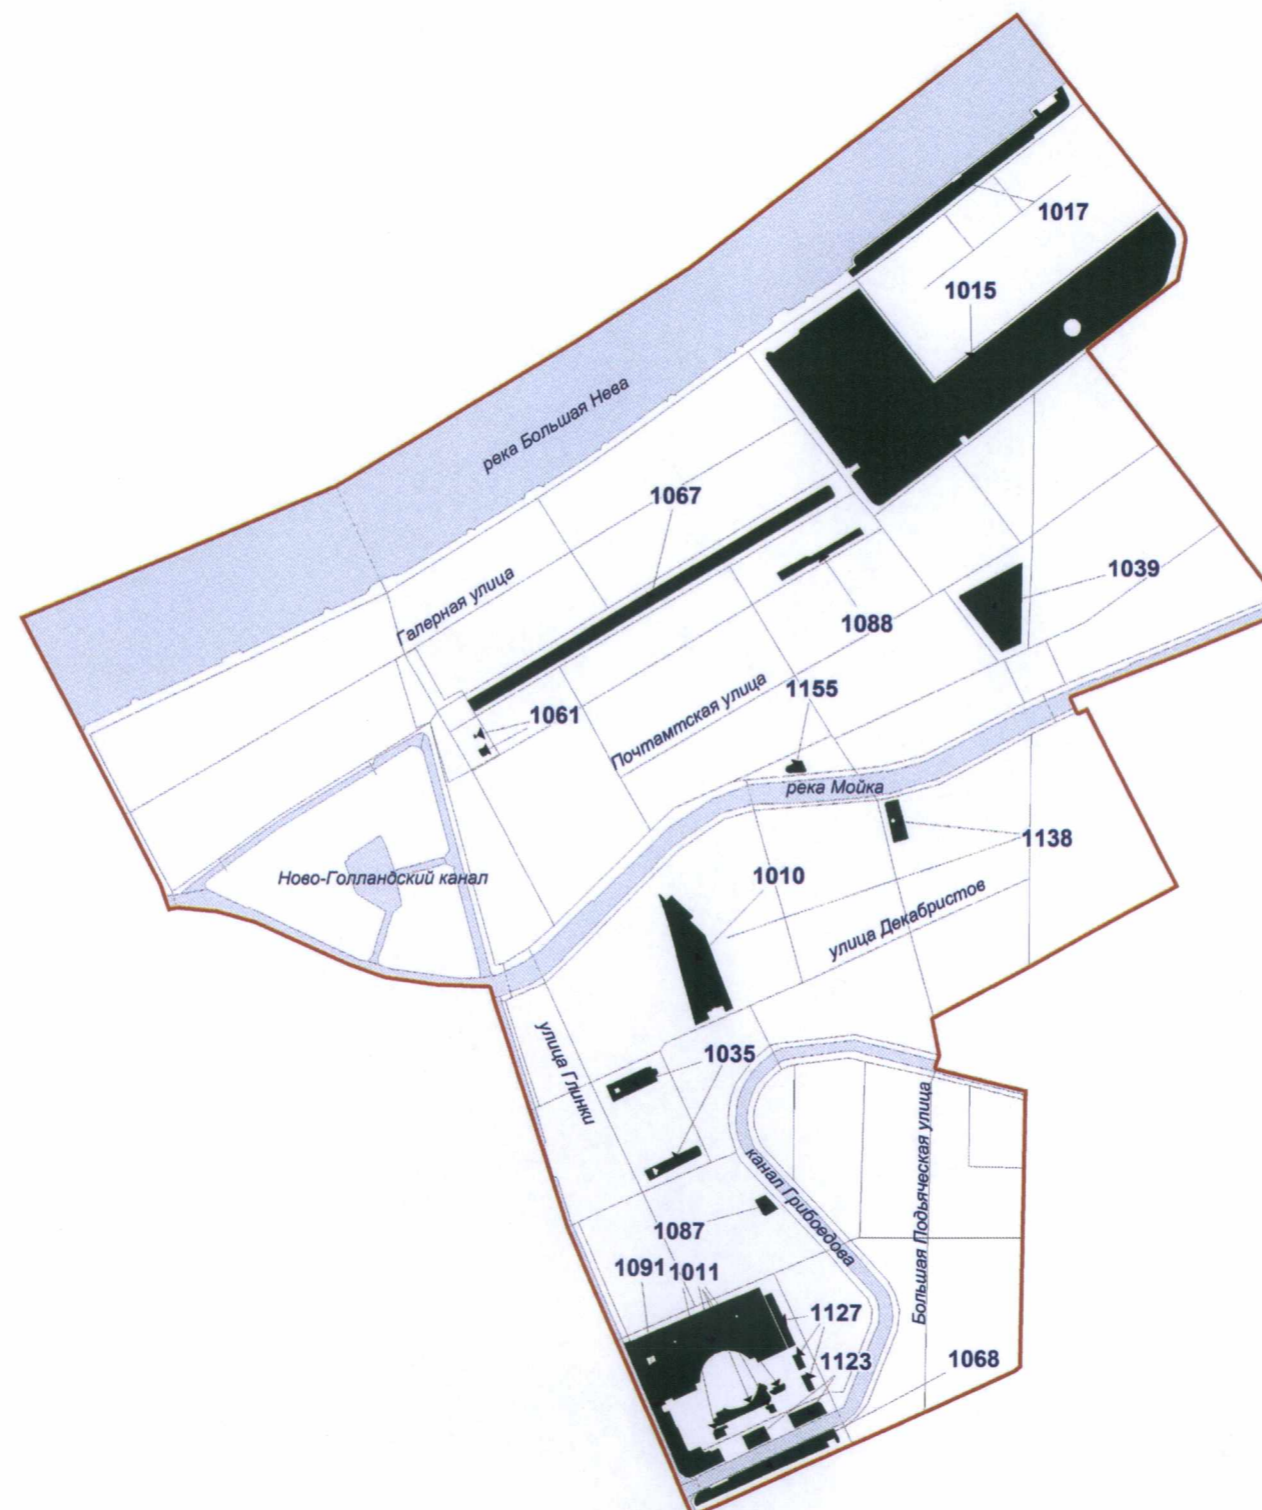

Территории зеленых насаждений общего пользования городского значения в границах Адмиралтейского района Санкт-Петербурга
(муниципальный округ Адмиралтейский округ)

Схема 1-3

Условные обозначения

- границы муниципальных образований
- территории зеленых насаждений общего пользования городского значения
- водные объекты
- улично-дорожная сеть